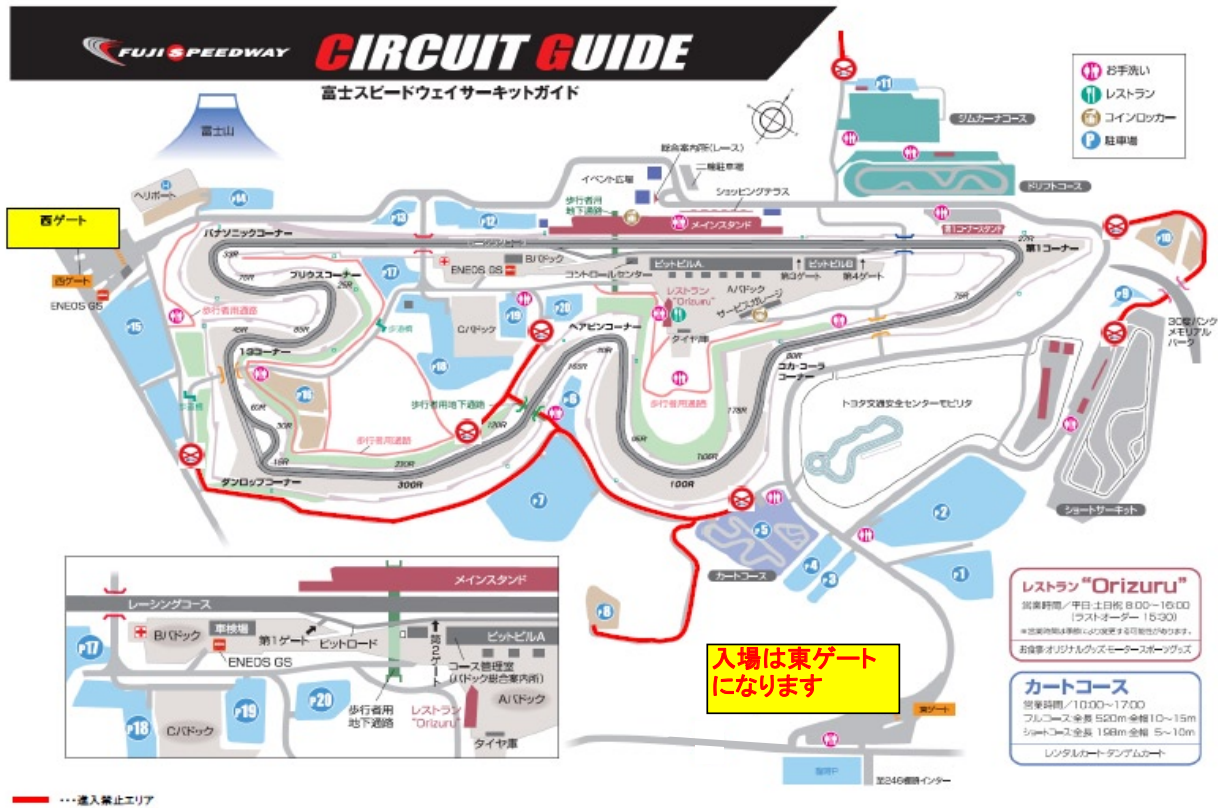

# <場内規制マップ>

※場内施設に規制箇所がございます。

# <場外規制マップ>

台風被害により一般道の一部が通行止めとなっております。  
ご来場の際は、十分お気をつけください。

**入退場ゲートは東ゲートとなります。**(西ゲートは別のイベント参加者専用です。DMSミーティング参加者は入退場できません)

台風被害により一般道の一部が通行止めとなっております。  
ご来場の際は、十分お気をつけください。

10月5日午後3時現在の道路状況

・FSWホームページに最新情報が掲載されておりますので、併せてご覧ください。