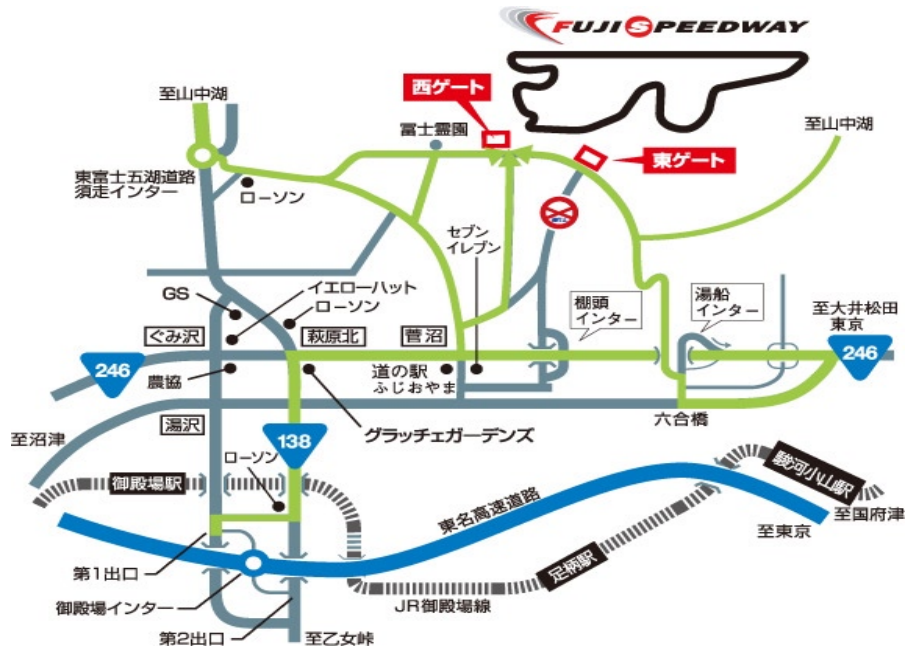

# <場内規制マップ>

※場内施設に規制箇所がございます。

# <場外規制マップ>

台風被害により一般道の一部が通行止めとなっております。  
ご来場の際は、十分お気をつけください。

**入退場ゲートは東ゲートとなります。**(西ゲートは別のイベント参加者専用です。DMSミーティング参加者は入退場できません)

台風被害により一般道の一部が通行止めとなっております。  
ご来場の際は、十分お気をつけください。

10月5日午後3時現在の道路状況

・FSWホームページに最新情報が掲載されておりますので、併せてご覧ください。